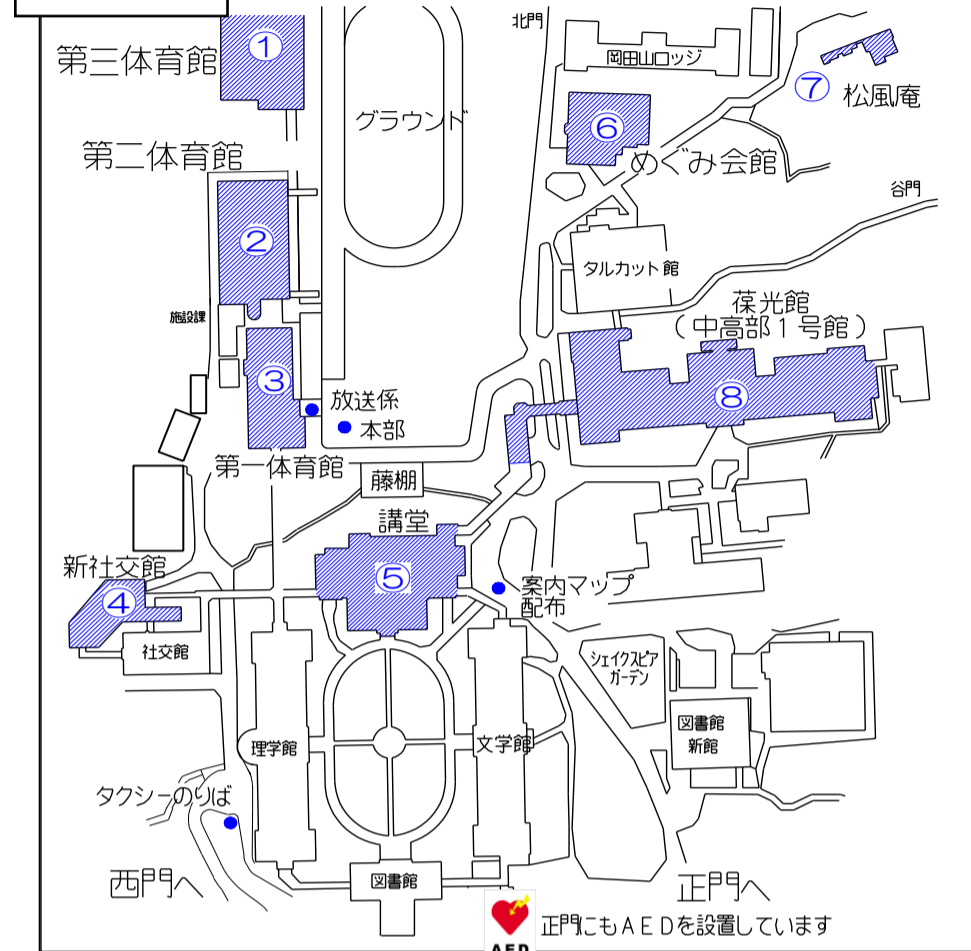

# 2024年度 神戸女学院 愛校バザー 案内マップ

2024年5月25日(土)

## 全体図

開会礼拝 9:45 ~ 10:00  
 販売 10:00 ~ 15:00  
 閉会礼拝 15:10 ~ 15:20

売店番号  
 001~050 めぐみ会  
 101~111 大学  
 201~204 PTA  
 301~331 中高部

### ① 第三体育館

### ② 第二体育館