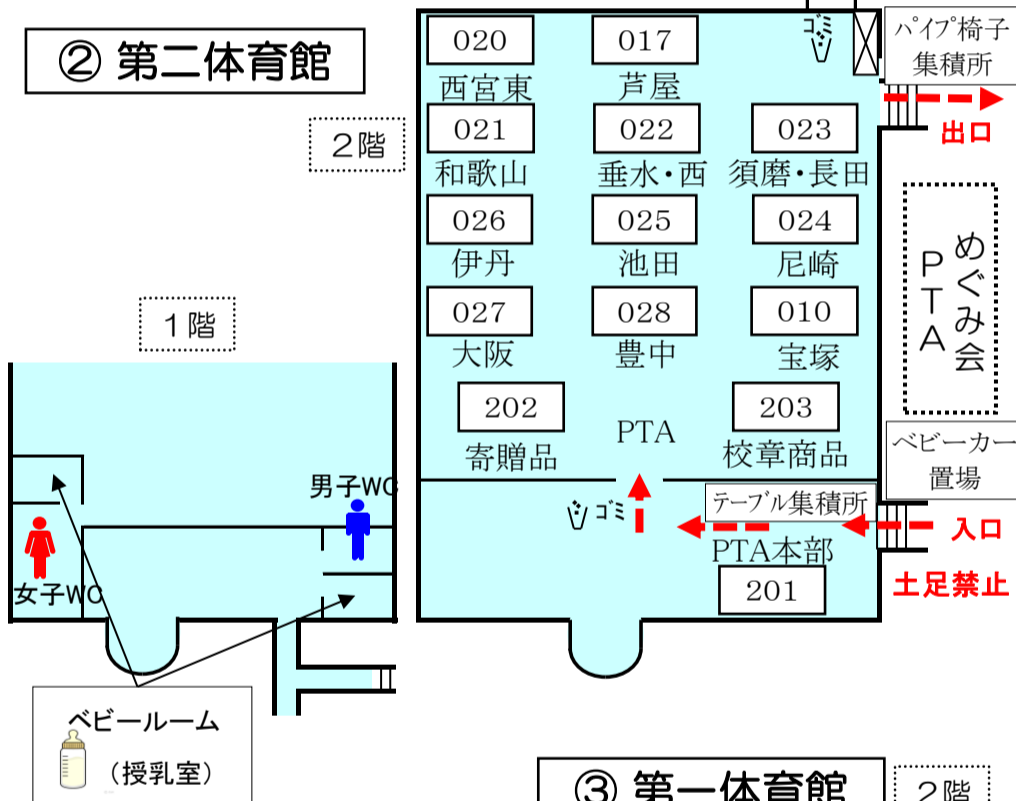

# 2024年度 神戸女学院 愛校バザー 案内マップ

2024年5月25日(土)

## 全体図

開会礼拝 9:45 ~ 10:00  
 販売 10:00 ~ 15:00  
 閉会礼拝 15:10 ~ 15:20

売店番号  
 001~050 めぐみ会  
 101~111 大学  
 201~204 PTA  
 301~331 中高部

### ① 第三体育館

### ② 第二体育館