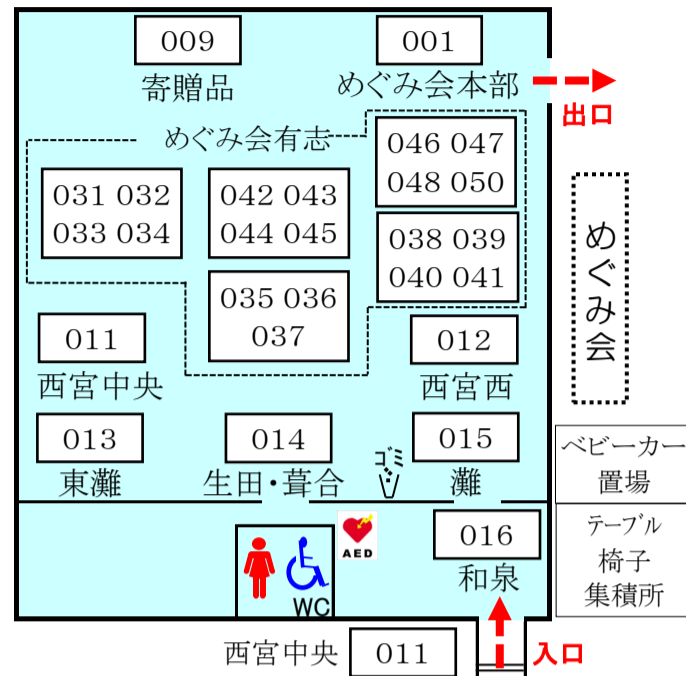

# 2024年度 神戸女学院 愛校バザー 案内マップ

2024年5月25日(土)

## 全体図

開会礼拝 9:45 ~ 10:00  
 販売 10:00 ~ 15:00  
 閉会礼拝 15:10 ~ 15:20

売店番号  
 001~050 めぐみ会  
 101~111 大学  
 201~204 PTA  
 301~331 中高部

### ① 第三体育館

### ② 第二体育館