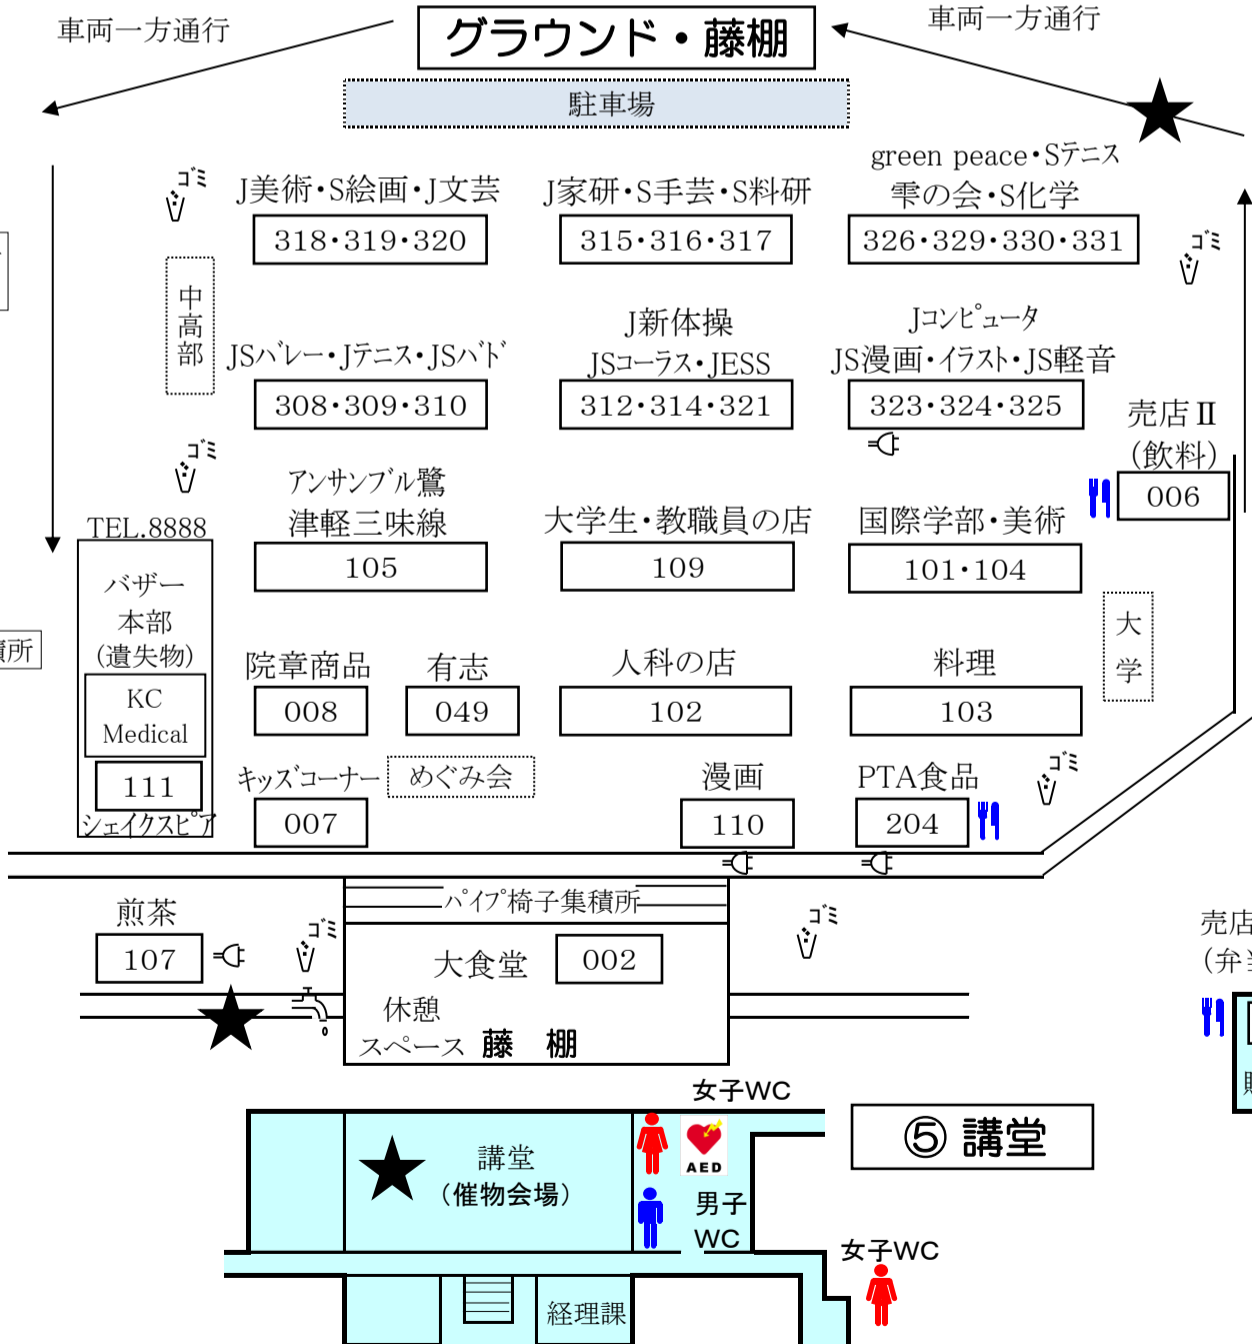

④ 新社交館

グラウンド・藤棚