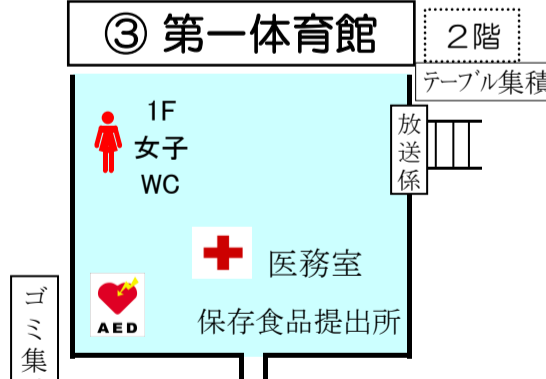

2024年度 神戸女学院 愛校バザー 案内マップ

2024年5月25日(土)

全体図

開会礼拝 9:45 ~ 10:00
販売 10:00 ~ 15:00
閉会礼拝 15:10 ~ 15:20

売店番号
001~050 めぐみ会
101~111 大学
201~204 PTA
301~331 中高部

① 第三体育館

② 第二体育館

③ 第一体育館

④ 新社交館

グラウンド・藤棚

⑥ めぐみ会館

⑦ 松風庵

⑧ 萩光館 (中高部1号館)

⑤ 講堂