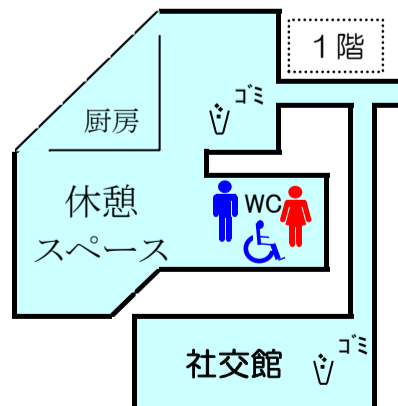

2024年度 神戸女学院 愛校バザー 案内マップ

2024年5月25日(土)

全体図

開会礼拝 9:45 ~ 10:00
販売 10:00 ~ 15:00
閉会礼拝 15:10 ~ 15:20

売店番号
001~050 めぐみ会
101~111 大学
201~204 PTA
301~331 中高部

① 第三体育館

② 第二体育館

③ 第一体育館

④ 新社交館

グラウンド・藤棚

⑥ めぐみ会館

⑦ 松風庵

⑧ 萩光館 (中高部1号館)

⑤ 講堂