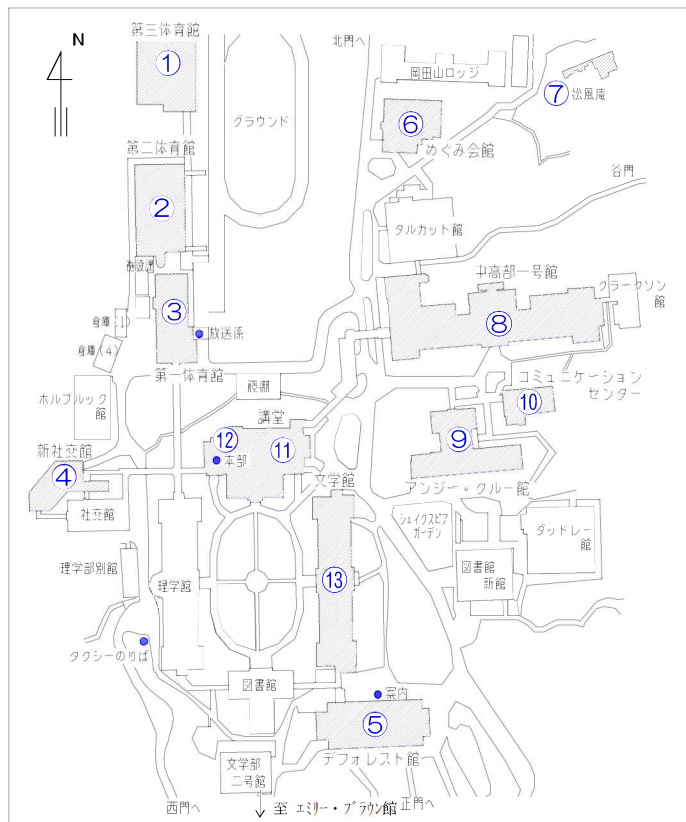

# 2019年度 神戸女学院 愛校バザー

会場案内

2019年5月25日(土)

正門にもAEDを設置しています。

# 2019年度 神戸女学院 愛校バザー 会場案内

売店などの配置図(雨天時)

全体図

AED 正門にもAEDを設置しています。

売店番号  
 001~046 めぐみ会  
 101~121 大学  
 201~204 PTA  
 301~337 中高部

## ①第三体育館

## ⑥めぐみ会館