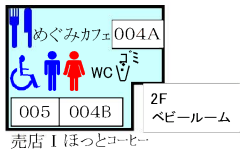

2019年度 神戸女学院 愛校バザー 会場案内

売店などの配置図(雨天時)

全体図

AED 正門にもAEDを設置しています。

売店番号
001~046 めぐみ会
101~121 大学
201~204 PTA
301~337 中高部

①第三体育館

⑥めぐみ会館

③第一体育館

④新社交館

②第二体育館

⑤デフォレスト館

⑦松風庵

⑩コミュニケーションセンター

⑪⑫講堂催物

⑬文学館

⑨アンジー・クルー館

開会礼拝	9:45~10:00	大学コーラス部	12:40~12:50
聖歌隊ハレルヤ	10:10~10:25	Sギター部	13:05~13:20
S演劇研究部	10:40~11:20	大学演劇部	13:25~13:50
大学管絃部	11:35~11:45	Sダンス部	14:05~14:30
Sプラスバンド部	12:00~12:25	閉会礼拝	15:10~15:20