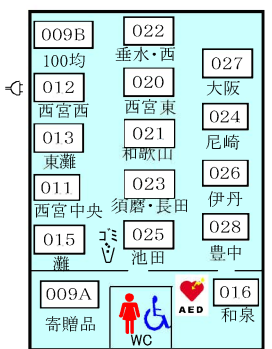

# 2019年度 神戸女学院 愛校バザー

会場案内

2019年5月25日(土)

正門にもAEDを設置しています。

# 2019年度 神戸女学院 愛校バザー 会場案内

売店などの配置図(雨天時)

全体図

AED 正門にもAEDを設置しています。

売店番号  
 001~046 めぐみ会  
 101~121 大学  
 201~204 PTA  
 301~337 中高部

## ①第三体育館