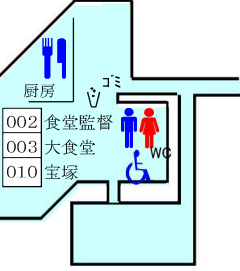

2019年度 神戸女学院 愛校バザー 会場案内

売店などの配置図(雨天時)

全体図

AED 正門にもAEDを設置しています。

売店番号
001~046 めぐみ会
101~121 大学
201~204 PTA
301~337 中高部

①第三体育館

⑥めぐみ会館

③第一体育館

④新社交館

②第二体育館

⑤デフォレスト館

⑦松風庵

⑩コミュニケーションセンター

⑪⑫講堂催物

⑬文学館

⑨アンジー・クルー館

開会礼拝	9:45~10:00	大学コーラス部	12:40~12:50
聖歌隊ハレルヤ	10:10~10:25	Sギター部	13:05~13:20
S演劇研究部	10:40~11:20	大学演劇部	13:25~13:50
大学管絃部	11:35~11:45	Sダンス部	14:05~14:30
Sプラスバンド部	12:00~12:25	閉会礼拝	15:10~15:20