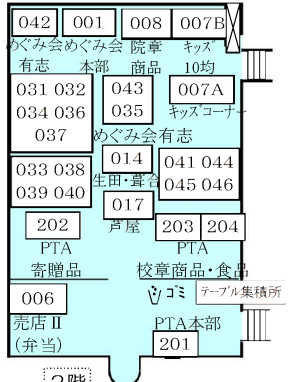

2019年度 神戸女学院 愛校バザー 会場案内

売店などの配置図(雨天時)

全体図

AED 正門にもAEDを設置しています。

売店番号
001~046 めぐみ会
101~121 大学
201~204 PTA
301~337 中高部

①第三体育館

⑥めぐみ会館

③第一体育館

④新社交館

②第二体育館

⑤デフォレスト館

⑦松風庵

⑩コミュニケーションセンター

⑪⑫講堂催物

⑬文学館

⑨アンジー・クルー館

開会礼拝	9:45~10:00	大学コーラス部	12:40~12:50
聖歌隊ハレルヤ	10:10~10:25	Sギター部	13:05~13:20
S演劇研究部	10:40~11:20	大学演劇部	13:25~13:50
大学管絃部	11:35~11:45	Sダンス部	14:05~14:30
Sプラスバンド部	12:00~12:25	閉会礼拝	15:10~15:20