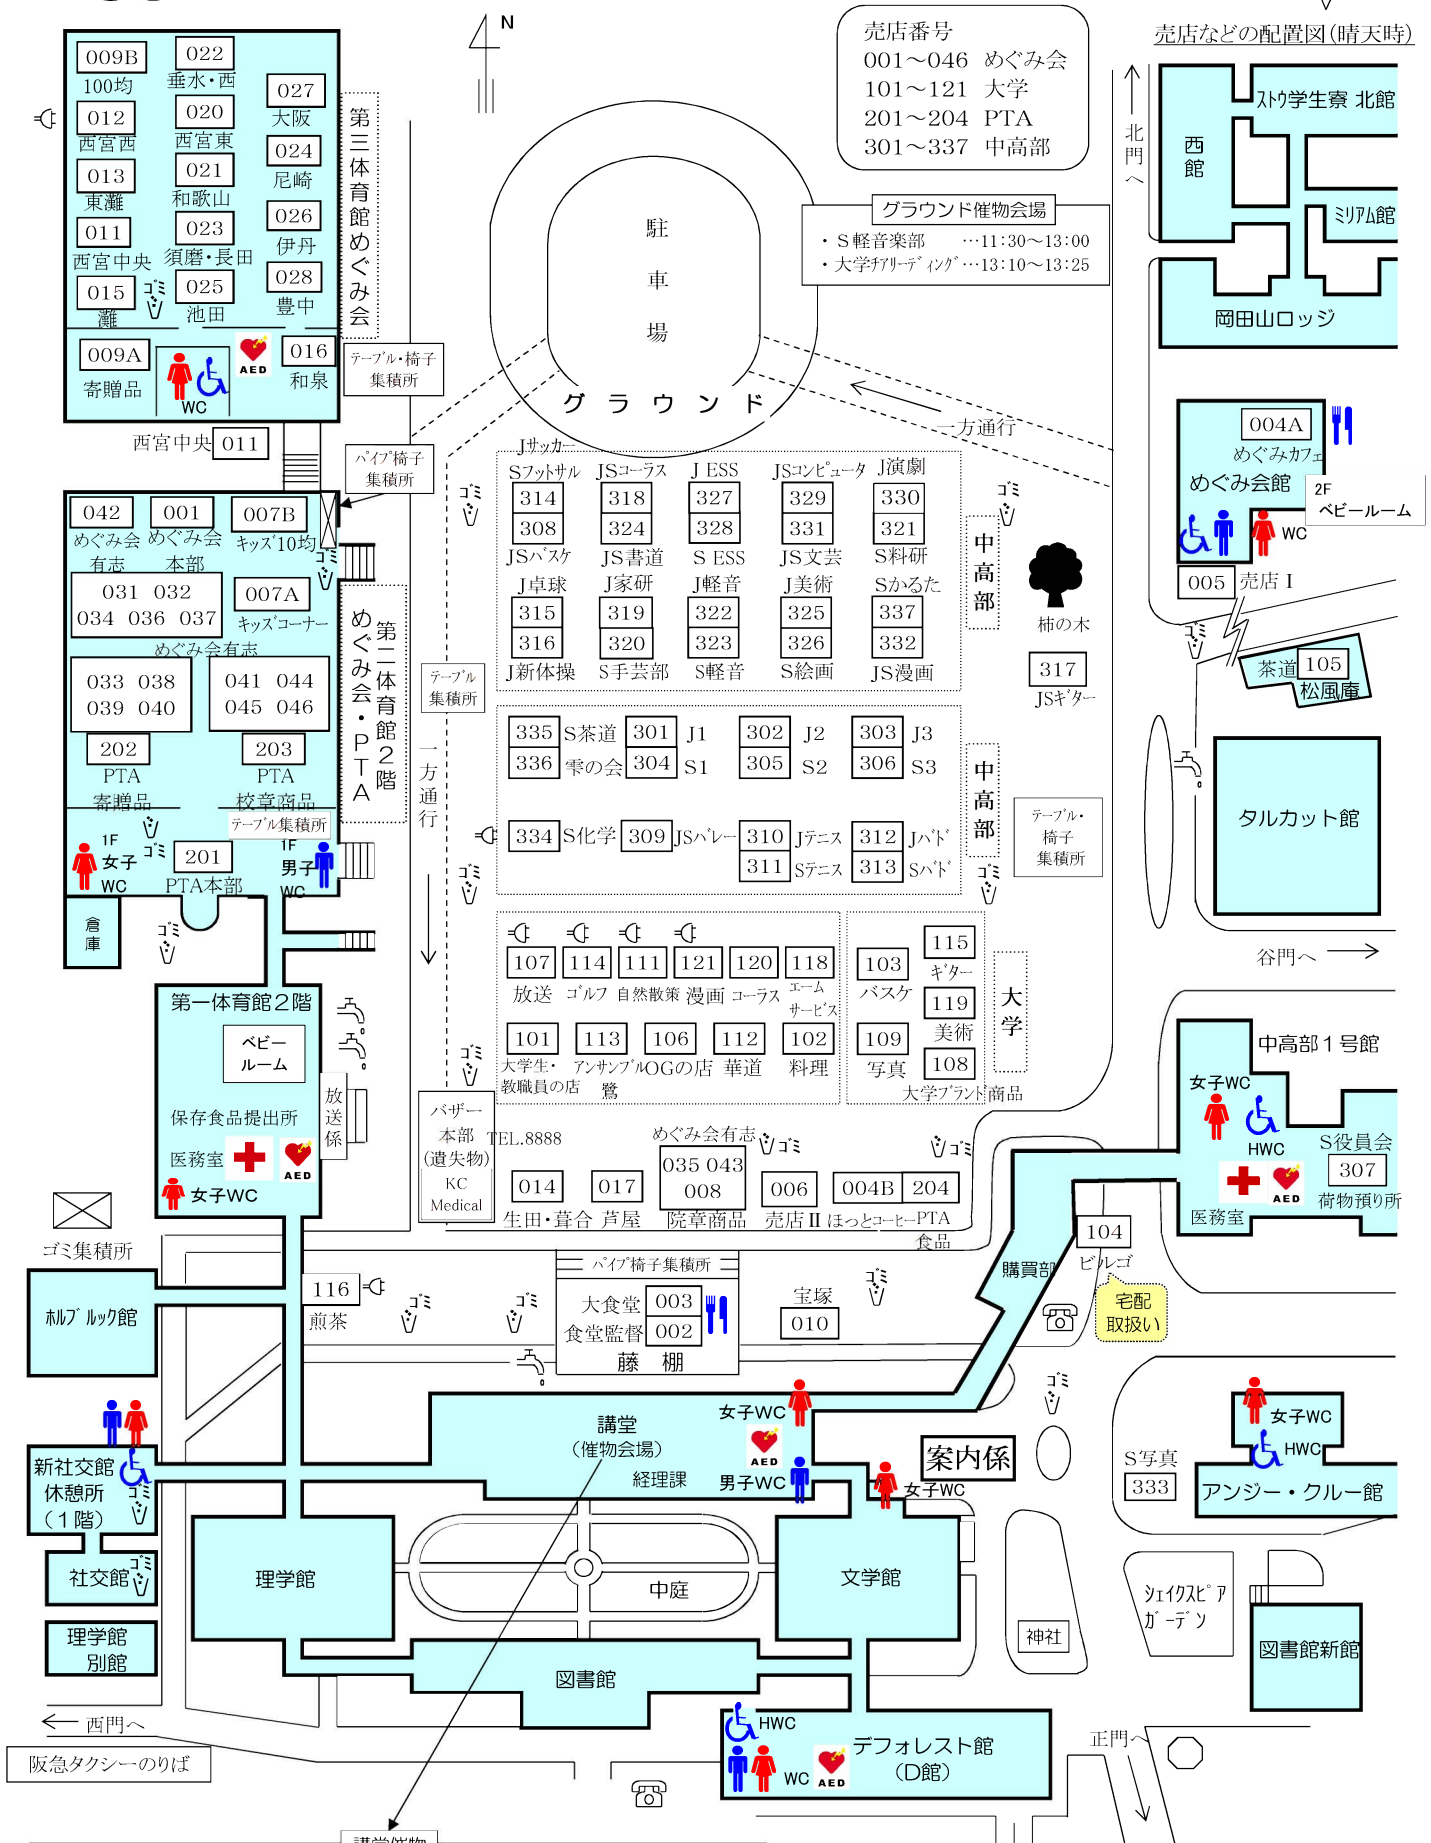

# 2019年度 神戸女学院 愛校バザー

会場案内

2019年5月25日(土)

正門にもAEDを設置しています。

# 2019年度 神戸女学院 愛校バザー 会場案内

売店などの配置図(雨天時)

全体図

AED 正門にもAEDを設置しています。

売店番号  
 001~046 めぐみ会  
 101~121 大学  
 201~204 PTA  
 301~337 中高部

## ①第三体育館